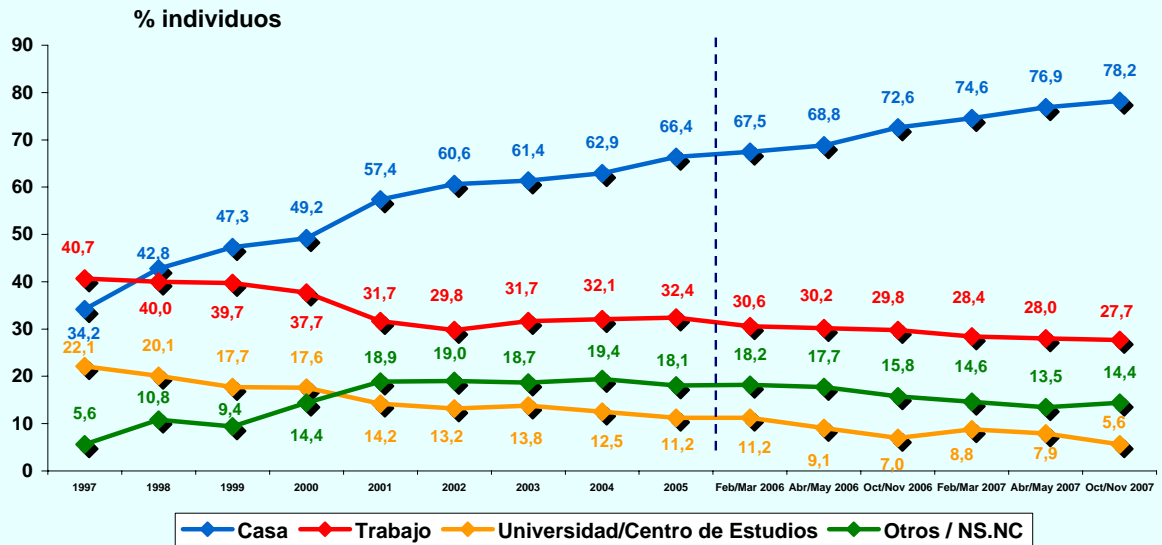

EVOLUCIÓN DE USUARIOS ÚLTIMO MES

% individuos

© AIMC - Fuente: EGM

EVOLUCIÓN DE USUARIOS AYER

% individuos

© AIMC - Fuente: EGM

INTERNET

ÚLTIMO ACCESO (BASE: usuarios último mes)

% individuos

© AIMC - Fuente: EGM

PERFIL POR SEXO DE LOS USUARIOS (BASE: usuarios ayer)

% individuos

© AIMC - Fuente: EGM

INTERNET

PERFIL POR EDAD DE LOS USUARIOS (BASE: usuarios ayer)

© AIMC - Fuente: EGM

PERFIL POR CLASE SOCIAL DE LOS USUARIOS (BASE: usuarios ayer)

© AIMC - Fuente: EGM

INTERNET
LUGAR DE ACCESO (BASE: usuarios último mes)

© AIMC - Fuente: EGM

La suma de las cifras correspondientes a cada uno de los lugares de acceso es superior a 100 ya que algunas personas emplean más de una vía de acceso.

LUGAR DE ACCESO (BASE: usuarios ayer)

© AIMC - Fuente: EGM

La suma de las cifras correspondientes a cada uno de los lugares de acceso es superior a 100 ya que algunas personas emplean más de una vía de acceso.