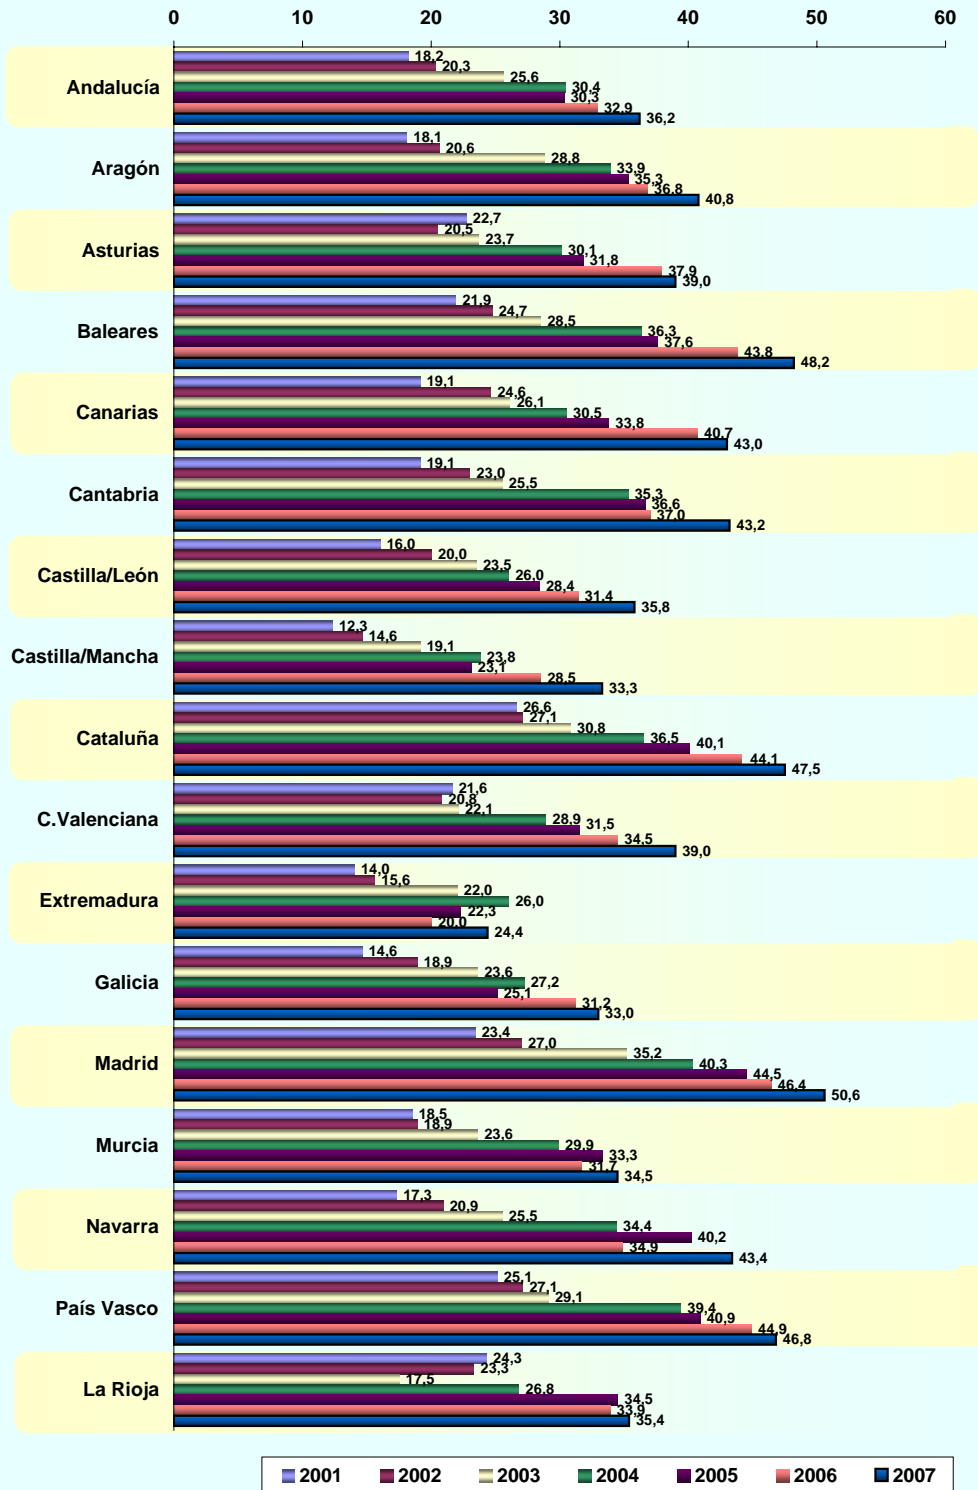

LUGAR DE ACCESO (BASE: usuarios ayer)

© AIMC - Fuente: EGM

La suma de las cifras correspondientes a cada uno de los lugares de acceso es superior a 100 ya que algunas personas emplean más de una vía de acceso.

INTERNET

SERVICIOS UTILIZADOS EN EL ÚLTIMO MES (BASE: usuarios último mes)

© AIMC - Fuente: EGM

La suma de las cifras correspondientes a cada uno de los servicios utilizados es superior a 100 ya que algunas personas utilizan más de un servicio.

SERVICIOS UTILIZADOS AYER (BASE: usuarios ayer)

© AIMC - Fuente: EGM

La suma de las cifras correspondientes a cada uno de los servicios utilizados es superior a 100 ya que algunas personas utilizan más de un servicio.

INTERNET

SITIOS DE INTERNET *

Visitantes únicos / Ult. 30 días (000)

* NOTA: Información referida exclusivamente a los sitios controlados por el EGM

© AIMC - Fuente: EGM

INTERNET

EVOLUCIÓN DE LOS USUARIOS ÚLTIMO MES POR AÑOS Y COMUNIDAD (penetración %)
 (DATOS ANUALES)