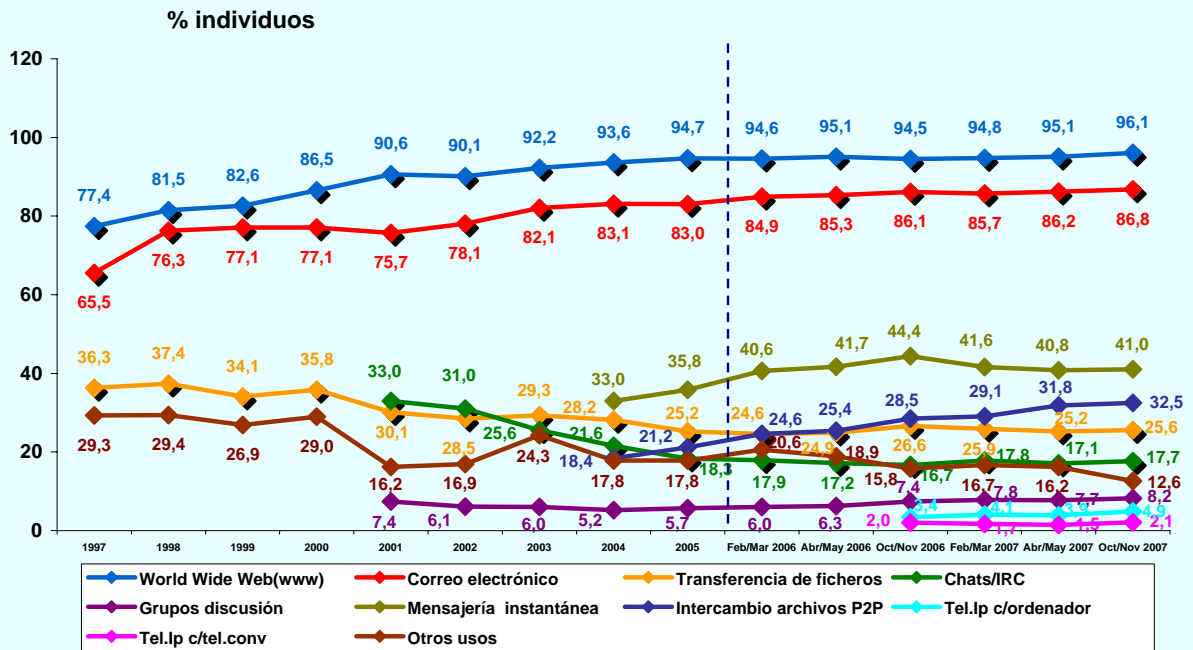

% individuos

© AIMC - Fuente: EGM

PERFIL POR SEXO DE LOS USUARIOS (BASE: usuarios ayer)

% individuos

© AIMC - Fuente: EGM

INTERNET

PERFIL POR EDAD DE LOS USUARIOS (BASE: usuarios ayer)

© AIMC - Fuente: EGM

PERFIL POR CLASE SOCIAL DE LOS USUARIOS (BASE: usuarios ayer)

© AIMC - Fuente: EGM

INTERNET
LUGAR DE ACCESO (BASE: usuarios último mes)

© AIMC - Fuente: EGM

La suma de las cifras correspondientes a cada uno de los lugares de acceso es superior a 100 ya que algunas personas emplean más de una vía de acceso.

LUGAR DE ACCESO (BASE: usuarios ayer)

© AIMC - Fuente: EGM

La suma de las cifras correspondientes a cada uno de los lugares de acceso es superior a 100 ya que algunas personas emplean más de una vía de acceso.

INTERNET

SERVICIOS UTILIZADOS EN EL ÚLTIMO MES (BASE: usuarios último mes)

© AIMC - Fuente: EGM

La suma de las cifras correspondientes a cada uno de los servicios utilizados es superior a 100 ya que algunas personas utilizan más de un servicio.