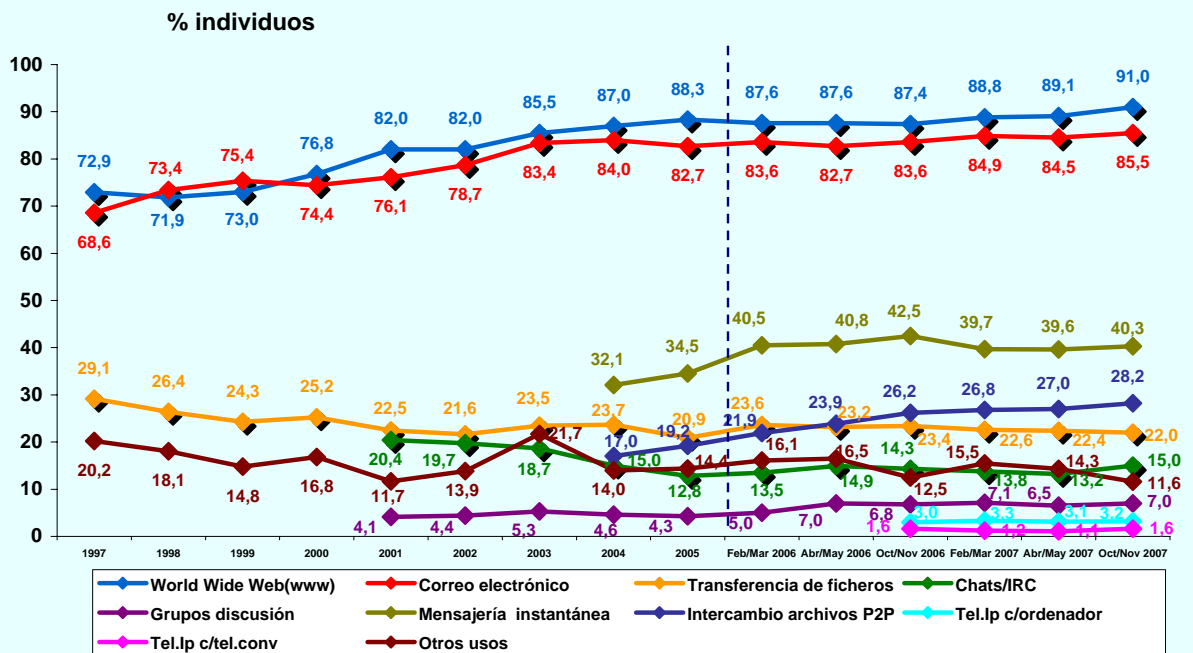

PERFIL POR CLASE SOCIAL DE LOS USUARIOS (BASE: usuarios ayer)

© AIMC - Fuente: EGM

INTERNET
LUGAR DE ACCESO (BASE: usuarios último mes)

© AIMC - Fuente: EGM

La suma de las cifras correspondientes a cada uno de los lugares de acceso es superior a 100 ya que algunas personas emplean más de una vía de acceso.

LUGAR DE ACCESO (BASE: usuarios ayer)

© AIMC - Fuente: EGM

La suma de las cifras correspondientes a cada uno de los lugares de acceso es superior a 100 ya que algunas personas emplean más de una vía de acceso.

INTERNET

SERVICIOS UTILIZADOS EN EL ÚLTIMO MES (BASE: usuarios último mes)

© AIMC - Fuente: EGM

La suma de las cifras correspondientes a cada uno de los servicios utilizados es superior a 100 ya que algunas personas utilizan más de un servicio.

SERVICIOS UTILIZADOS AYER (BASE: usuarios ayer)

© AIMC - Fuente: EGM

La suma de las cifras correspondientes a cada uno de los servicios utilizados es superior a 100 ya que algunas personas utilizan más de un servicio.