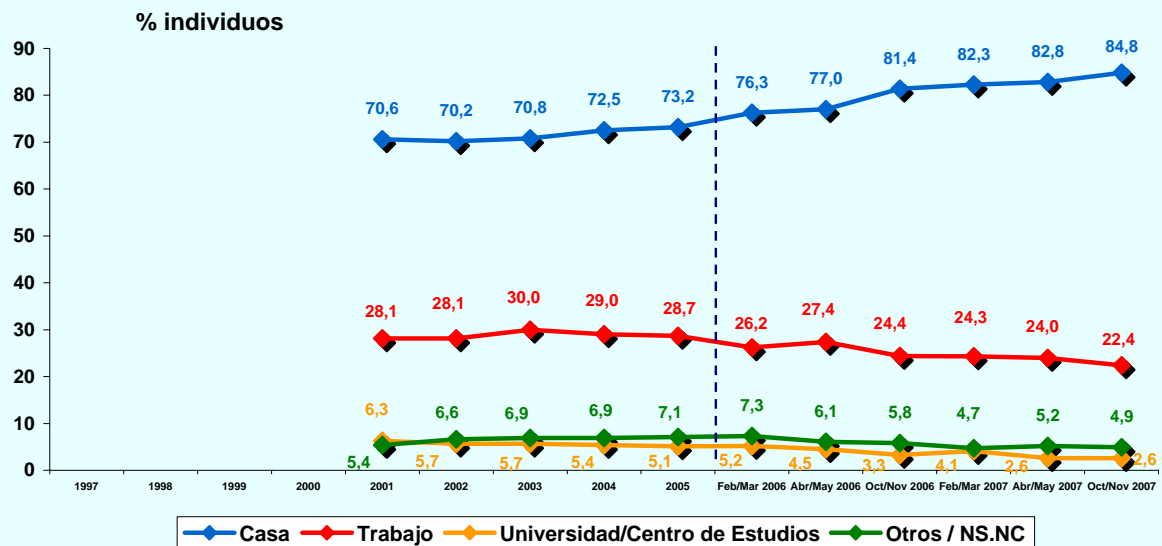

EVOLUCIÓN DE USUARIOS ÚLTIMO MES

% individuos

© AIMC - Fuente: EGM

EVOLUCIÓN DE USUARIOS AYER

% individuos

© AIMC - Fuente: EGM

INTERNET

ÚLTIMO ACCESO (BASE: usuarios último mes)

% individuos

© AIMC - Fuente: EGM

PERFIL POR SEXO DE LOS USUARIOS (BASE: usuarios ayer)

% individuos

© AIMC - Fuente: EGM

INTERNET

PERFIL POR EDAD DE LOS USUARIOS (BASE: usuarios ayer)

© AIMC - Fuente: EGM

PERFIL POR CLASE SOCIAL DE LOS USUARIOS (BASE: usuarios ayer)

© AIMC - Fuente: EGM

INTERNET
LUGAR DE ACCESO (BASE: usuarios último mes)

© AIMC - Fuente: EGM

La suma de las cifras correspondientes a cada uno de los lugares de acceso es superior a 100 ya que algunas personas emplean más de una vía de acceso.

LUGAR DE ACCESO (BASE: usuarios ayer)

© AIMC - Fuente: EGM

La suma de las cifras correspondientes a cada uno de los lugares de acceso es superior a 100 ya que algunas personas emplean más de una vía de acceso.