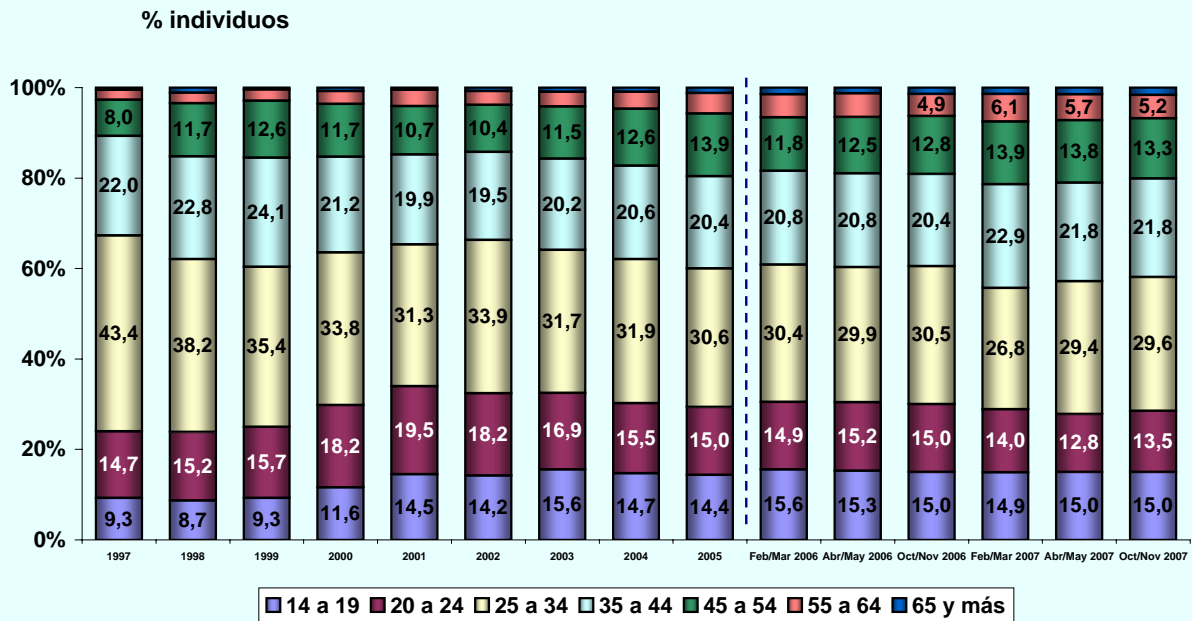

EVOLUCIÓN DE USUARIOS ÚLTIMO MES

% individuos

© AIMC - Fuente: EGM

EVOLUCIÓN DE USUARIOS AYER

% individuos

© AIMC - Fuente: EGM

INTERNET

ÚLTIMO ACCESO (BASE: usuarios último mes)

% individuos

© AIMC - Fuente: EGM

PERFIL POR SEXO DE LOS USUARIOS (BASE: usuarios ayer)

% individuos

© AIMC - Fuente: EGM

INTERNET

PERFIL POR EDAD DE LOS USUARIOS (BASE: usuarios ayer)

© AIMC - Fuente: EGM

PERFIL POR CLASE SOCIAL DE LOS USUARIOS (BASE: usuarios ayer)

© AIMC - Fuente: EGM

INTERNET
LUGAR DE ACCESO (BASE: usuarios último mes)

© AIMC - Fuente: EGM

La suma de las cifras correspondientes a cada uno de los lugares de acceso es superior a 100 ya que algunas personas emplean más de una vía de acceso.

LUGAR DE ACCESO (BASE: usuarios ayer)

© AIMC - Fuente: EGM

La suma de las cifras correspondientes a cada uno de los lugares de acceso es superior a 100 ya que algunas personas emplean más de una vía de acceso.