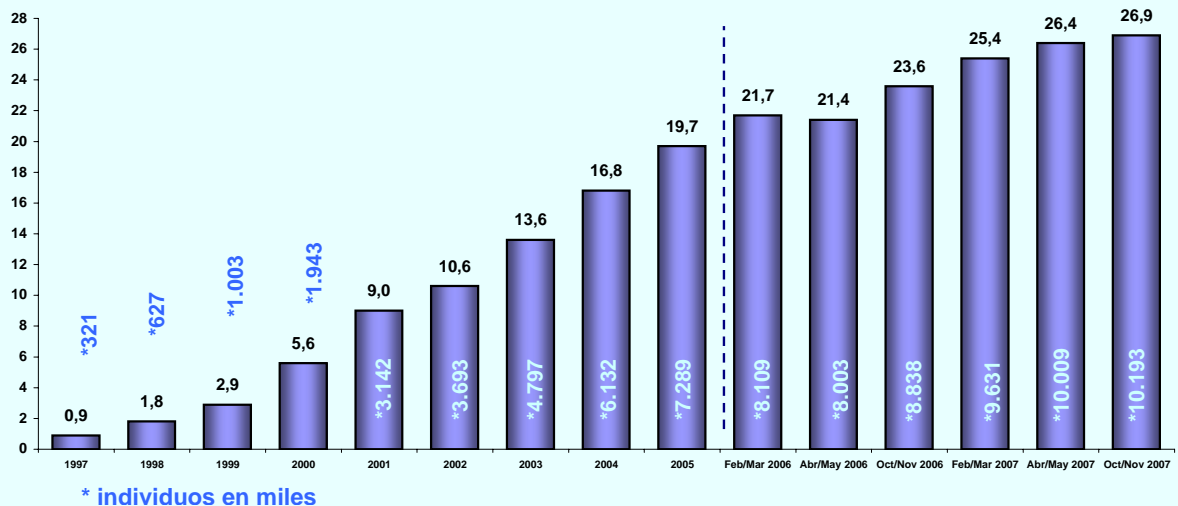

OCTUBRE/NOVIEMBRE

DE 2007

AUDIENCIA DE
I N T E R N E T

FICHA TÉCNICA

Universo: población de 14 o más años (37.911.000 individuos)

Muestra anual tres últimas olas: 45.841 (última ola 14.824)

Método de recogida de información: entrevista personal

EVOLUCIÓN DE USUARIOS ÚLTIMO MES

% individuos

© AIMC - Fuente: EGM

EVOLUCIÓN DE USUARIOS AYER

% individuos

© AIMC - Fuente: EGM

INTERNET

ÚLTIMO ACCESO (BASE: usuarios último mes)

% individuos

© AIMC - Fuente: EGM

PERFIL POR SEXO DE LOS USUARIOS (BASE: usuarios ayer)

% individuos

© AIMC - Fuente: EGM

INTERNET

PERFIL POR EDAD DE LOS USUARIOS (BASE: usuarios ayer)

© AIMC - Fuente: EGM

PERFIL POR CLASE SOCIAL DE LOS USUARIOS (BASE: usuarios ayer)

© AIMC - Fuente: EGM

INTERNET
LUGAR DE ACCESO (BASE: usuarios último mes)

© AIMC - Fuente: EGM

La suma de las cifras correspondientes a cada uno de los lugares de acceso es superior a 100 ya que algunas personas emplean más de una vía de acceso.