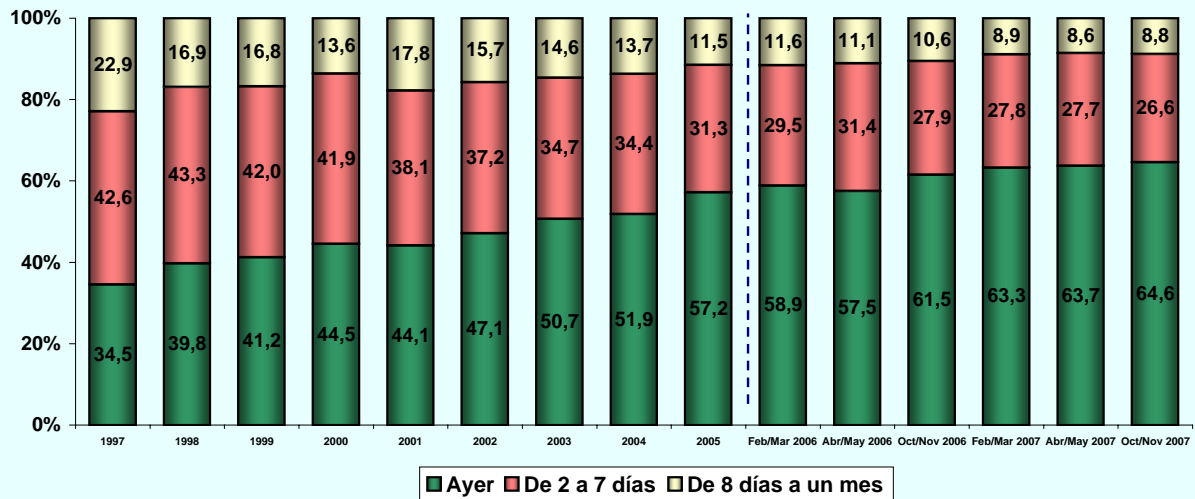

Diseño muestral: selección aleatoria de hogares y elección de una persona del hogar

© AIMC - Prohibida su reproducción total o parcial sin citar a AIMC como fuente y titular de la información y datos.

INTERNET

EVOLUCIÓN DE USUARIOS ÚLTIMO MES

% individuos

© AIMC - Fuente: EGM

EVOLUCIÓN DE USUARIOS AYER

% individuos

© AIMC - Fuente: EGM

INTERNET

ÚLTIMO ACCESO (BASE: usuarios último mes)

% individuos

© AIMC - Fuente: EGM

PERFIL POR SEXO DE LOS USUARIOS (BASE: usuarios ayer)

% individuos

© AIMC - Fuente: EGM

INTERNET

PERFIL POR EDAD DE LOS USUARIOS (BASE: usuarios ayer)

© AIMC - Fuente: EGM

PERFIL POR CLASE SOCIAL DE LOS USUARIOS (BASE: usuarios ayer)

© AIMC - Fuente: EGM

INTERNET
LUGAR DE ACCESO (BASE: usuarios último mes)

© AIMC - Fuente: EGM

La suma de las cifras correspondientes a cada uno de los lugares de acceso es superior a 100 ya que algunas personas emplean más de una vía de acceso.